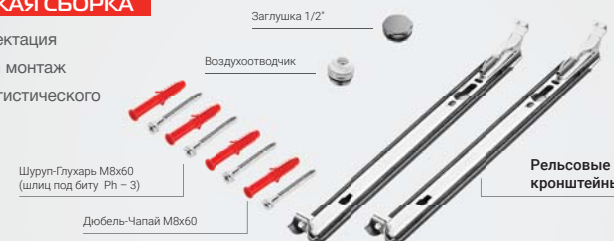

100% ЗАВОДСКАЯ СБОРКА

1. Полная комплектация
2. Сверхбыстрый монтаж
3. Отсутствие логистического брака

Шуруп-Глухарь M8x60
(шлиц под биту Ph - 3)

Дюбель-Чапай M8x60

Заглушка 1/2"

Воздухоотводчик

Рельсовые
кронштейны

NEW

Производитель оставляет за собой право без предварительного уведомления Покупателей вносить изменения в конструкцию, комплектацию или технологию изготовления изделия с целью улучшения его технологических характеристик.